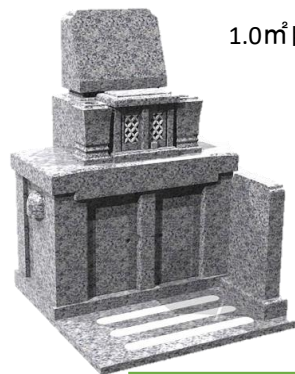

太宰府メモリアルパークのご案内

2022.9.1-500

自由墓地面積 1.0・1.8・2.5・3.0・4.0・10.0㎡・20㎡のサイズがあります。

宗教・宗派は問いません。

1.0㎡自由墓地

写真はイメージ
写真です。

白御影石で 5.0寸壺 8個収納可

1,020,000(税込)~

1.8㎡自由墓地

白御影石 5.0寸壺 19個収納可

1,390,000(税込)~

2.5㎡自由墓地

白御影石で 5.0寸壺 19個収納可

1,860,000(税込)~

上の写真はプラン例です。お好みのデザインや色で自由に変更できます。(価格は変わります)

永代使用料・墓石製品・施工費・基礎工事が含まれた価格です。(彫刻費は別途)