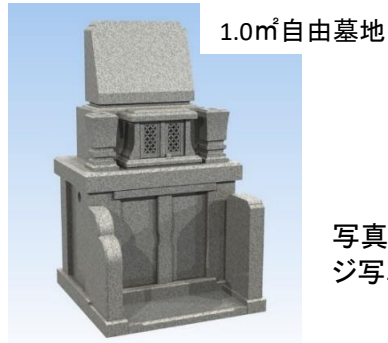

太宰府メモリアルパークのご案内

自由墓地面積 1.0・1.8・3.0・4.0・10.0㎡・20㎡のサイズがあります。

宗教・宗派は問いません。

圓通閣 光明閣(法事ができます。)

1.0㎡自由墓地

白御影石で 5.0寸壺 10個収納可
1050,000円(税込)～

1.8㎡自由墓地

白御影石 5.0寸壺 20個収納可
1,450,000円(税込)～