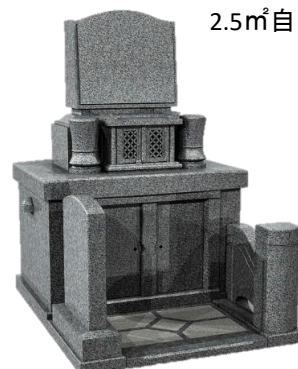

太宰府メモリアルパークのご案内

2022.9.1-500

自由墓地面積 1.0・1.8・2.5・3.0・4.0・10.0㎡・20㎡のサイズがあります。

宗教・宗派は問いません。

1.0㎡自由墓地

写真はイメージ
写真です。

白御影石で 5.0寸壺 8個収納可

1,020,000(税込)~

1.8㎡自由墓地

白御影石 5.0寸壺 19個収納可

1,390,000(税込)~

2.5㎡自由墓地

白御影石で 5.0寸壺 19個収納可

1,860,000(税込)~

上の写真はプラン例です。お好みのデザインや色で自由に変更できます。(価格は変わります)

永代使用料・墓石製品・施工費・基礎工事が含まれた価格です。(彫刻費は別途)