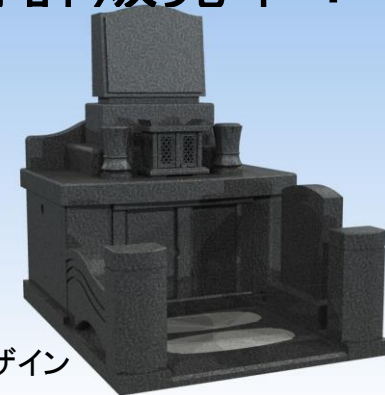

白御影石で **73万円** (税込)

自由デザイン

2.0m²(1.25×1.6m)

墓地+墓石一式価格

白御影石で **128万円** (税込)

自由デザイン

3.0m²(1.5×2.0m)

墓地+墓石一式価格